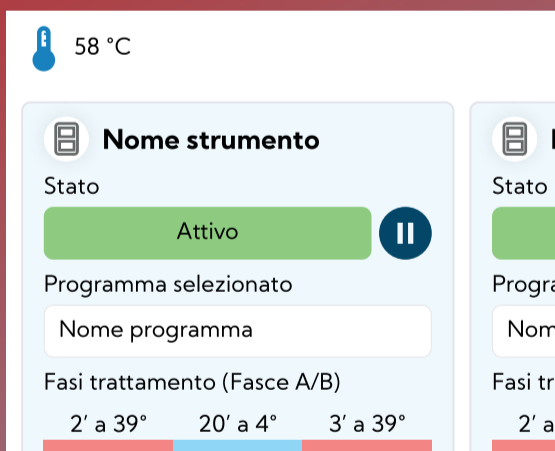

THERMAFIT

SCOPRI IL NUOVO METODO PER
RIMODELLARE VISO E CORPO

TERMOSTIMOLAZIONE + ELETTROSTIMOLAZIONE
PER COMBATTERE GLI INESTETISMI DOVUTI
A RUGHE, CELLULITE, ADIPE, ATONIA

LE CARATTERISTICHE

- ◆ Unisce gli effetti della stimolazione termica con i benefici dell'elettrostimolazione
- ◆ Tratta fino a 4 aree corpo contemporaneamente con le placche da posa oppure utilizza i manipoli viso o corpo in combinazione con 3 placche
- ◆ Aumenta l'efficacia dei prodotti da cabina per trattamenti ad alto rendimento e grandi risultati
- ◆ Pieno controllo grazie alla possibilità di impostare i parametri di ogni singolo strumento

4 placche da posa per
trattamenti ad alto
rendimento e grandi risultati

manipoli viso e corpo
per massaggi stimolanti
e rimodellanti

UNA TECNOLOGIA COMPLETA PER LA TUA CABINA

ANTI-AGE SUL VISO

- » Rassoda e tonifica la pelle
- » Riduce il doppio mento
- » Riduce rughe e linee sottili
- » Riduce le cicatrici da acne
- » Detossina il tessuto

RIMODELLANTE SUL CORPO

- » Riduce le adiposità localizzate
- » Rassoda il tessuto
- » Riduce la cellulite
- » Migliora le smagliature
- » Tonifica e solleva il muscolo

**Risultati visibili dal
primo trattamento**