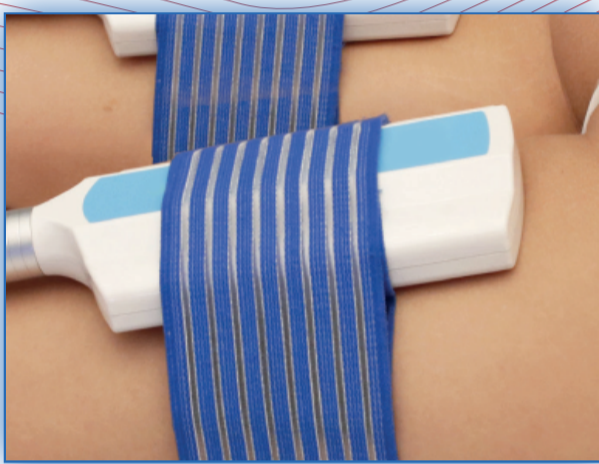

THERMAFIT

SCOPRI IL NUOVO METODO PER
RIMODELLARE VISO E CORPO

TERMOSTIMOLAZIONE + ELETTROSTIMOLAZIONE
PER COMBATTERE GLI INESTETISMI DOVUTI
A RUGHE, CELLULITE, ADIPE, ATONIA

LE CARATTERISTICHE

- ◆ Unisce gli effetti della stimolazione termica con i benefici dell'elettrostimolazione
- ◆ Tratta fino a 4 aree corpo contemporaneamente con le placche da posa oppure utilizza i manipoli viso o corpo in combinazione con 3 placche
- ◆ Aumenta l'efficacia dei prodotti da cabina per trattamenti ad alto rendimento e grandi risultati
- ◆ Pieno controllo grazie alla possibilità di impostare i parametri di ogni singolo strumento

4 placche da posa per
trattamenti ad alto
rendimento e grandi risultati

manipoli viso e corpo
per massaggi stimolanti
e rimodellanti

UNA TECNOLOGIA COMPLETA PER LA TUA CABINA

ANTI-AGE SUL VISO

- » Rassoda e tonifica la pelle
- » Riduce il doppio mento
- » Riduce rughe e linee sottili
- » Riduce le cicatrici da acne
- » Detossina il tessuto

RIMODELLANTE SUL CORPO

- » Riduce le adiposità localizzate
- » Rassoda il tessuto
- » Riduce la cellulite
- » Migliora le smagliature
- » Tonifica e solleva il muscolo

**Risultati visibili dal
primo trattamento**